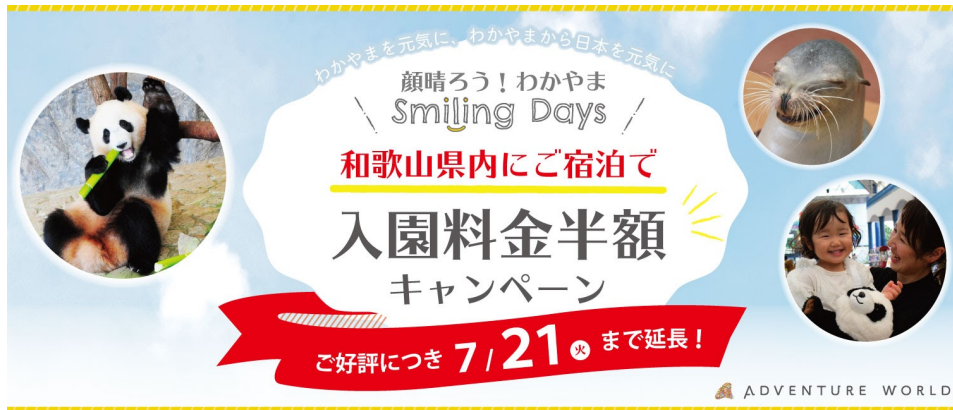

“顔晴ろう！わかやま Smiling Days”
和歌山県内にご宿泊で 入園料金“半額”キャンペーン
ご好評につき 7月21日(火)まで期間延長いたします！

アドベンチャーワールド（和歌山県白浜町）は、この自然あふれる魅力いっぱいの和歌山・白浜を地元地域の皆様と一緒に盛り上げるため、現在開催中の『顔晴ろう！わかやま Smiling Days 和歌山県内にご宿泊で入園料金半額キャンペーン』について、対象期間を7月21日（火）まで延長することといたしましたのでお知らせいたします。

『顔晴ろう！わかやま Smiling Days 和歌山県内にご宿泊で入園料金半額キャンペーン』

和歌山県内宿泊施設にご宿泊いただいた方は、入園料金半額でご入園いただけます。

- キャンペーン期間（延長） 2020年6月19日(金)～2020年7月21日(火)まで
※2020年7月1日(水)、8日(水)、15日(水)は休園日
- チケット販売 2020年6月26日(金)午後5時 販売開始
公式WEBチケットストアにて「顔晴ろう！わかやま 1日入園券」をご購入下さい。
公式チケットストアURL：<https://adventureworld.co.jp/>
- キャンペーン対象 2020年6月19日(金)～7月21日(火)の期間にご入園で、前日・当日に和歌山県内の宿泊施設にご宿泊のお客様
- 入園料金 入園料金を通常半額といたします。

	大人〈18歳以上〉	セニア〈65歳以上〉	中人 中学生・高校生 〈12歳～17歳〉	小人 幼児・小学生 〈4歳～11歳〉
入園料金 (通常料金)	2,400円 (4,800円)	2,150円 (4,300円)	1,900円 (3,800円)	1,400円 (2,800円)

白良浜海水浴場

円月島

高野山

那智の滝

※写真提供：和歌山県観光連盟、白浜観光協会、那智勝浦町観光協会

■ご入園の条件

①**公式WEBチケットストアで販売する「顔晴ろう！わかやま 1日入園券」**を事前にご購入下さい。